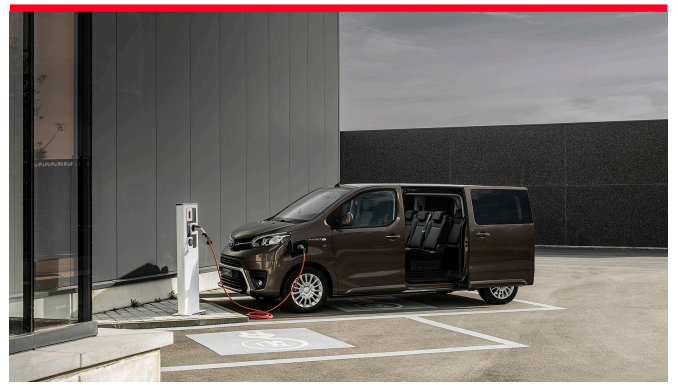

PROACE VERSO ELECTRIC

100% elektriskā Toyota no "Amserv Motors" – vienmēr izdevīgi!

Visas cenas norādītas ar iekļautu pievienotās vērtības (PVN) nodokli.

PVN likme: 21%

Cenās nav iekļauts transportlīdzekļu reģistrācijas nodoklis.